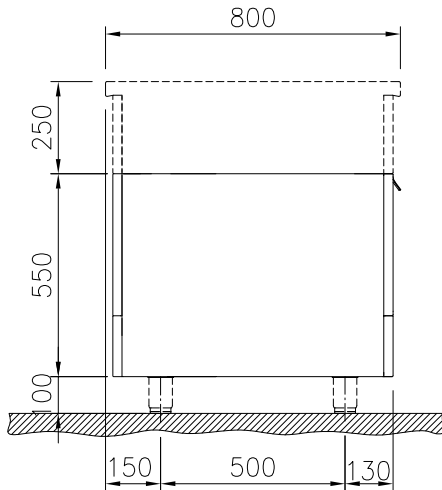

Modularna horizontalna linija
thermaline 80 - 400 mm postolje
ormarić sa 1 vratima, GN , 1 strana (H2)
- V=550

STAVKA #: _____

MODEL # _____

NAZIV # _____

SIS # _____

AIA # _____

588223 (MAIDDAD000)

Postolje/ormarić sa 1
vratima, rukovanje sa jedne
strane, GN- H2

Glavne značajke

- Zaštita od vode IPX5.
- Svi važni dijelovi su lako dostupni sa prednje strane.
- Sustav prijanjanja između uređaja THERMODUL spoj ne omogućuje dostup prljavštine do suštinskih dijelova uređaja te pojednostavnjuje micanje uređaja uslijed zamjene ili servisa.
- Uređaj izrađen u skladu sa DIN 18860_2 sa sklom od 70mm.
- Ormarić za pohranu lonaca, posuda, plehova za kolače itd.

Konstrukcija

- Higijenski dizajn postolja/ormarića sa velikim zaobljenim kutevima.
- Radna ploha 2mm u od nehrđajućeg čelika 1.4301 (AISI 304).
- Ravna radna ploha sa minimalnim mogućim zonama nečistoća za jednostavno čišćenje cjelokupne površine.
- Prostor za pohranu u postolju/ormariću prilagođen je za GN1/1 posude.
- Unutarnji okvir za robusnu čvrstoću od nehrđajućeg čelika.

ODOBRENJE: _____

Prednja/e

Bočna/o

Gornja/e

Ključne informacije:

Vanjske dimenzije, širina: 588223 (MA1DDAD000)	400 mm
Vanjske dimenzije, dubina:	800 mm
Vanjske dimenzije, visina:	550 mm
Dimenzije utora police (širina):	340 mm
Dimenzije utora police (visina):	330 mm
Dimenzije utora police (dubina):	715 mm
Neto težina:	22 kg