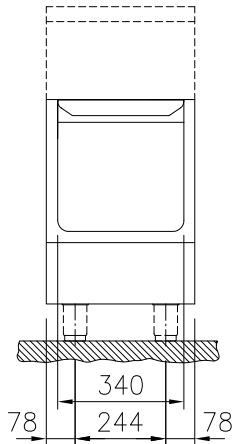

Modularna horizontalna linija
thermaline 80 - 400 mm postolje
ormarić sa 1 vratima, GN , 1 strana (H2)
- V=550

STAVKA #: _____

MODEL # _____

NAZIV # _____

SIS # _____

AIA # _____

588223 (MAIDDAD000)

Postolje/ormarić sa 1
vratima, rukovanje sa jedne
strane, GN- H2

Glavne značajke

- Zaštita od vode IPX5.
- Svi važni dijelovi su lako dostupni sa prednje strane.
- Sustav prijanjanja između uređaja THERMODUL spoj ne omogućuje dostup prljavštine do suštinskih dijelova uređaja te pojednostavnjuje micanje uređaja uslijed zamjene ili servisa.
- Uređaj izrađen u skladu sa DIN 18860_2 sa sklom od 70mm.
- Ormarić za pohranu lonaca, posuda, plehova za kolače itd.

Konstrukcija

- Higijenski dizajn postolja/ormarića sa velikim zaobljenim kutevima.
- Radna ploha 2mm u od nehrđajućeg čelika 1.4301 (AISI 304).
- Ravna radna ploha sa minimalnim mogućim zonama nečistoća za jednostavno čišćenje cjelokupne površine.
- Prostor za pohranu u postolju/ormariću prilagođen je za GN1/1 posude.
- Unutarnji okvir za robusnu čvrstoću od nehrđajućeg čelika.

ODOBRENJE: _____

Prednja/e

Bočna/o

Gornja/e

Ključne informacije:

Vanjske dimenzije, širina: 588223 (MA1DDAD000)	400 mm
Vanjske dimenzije, dubina:	800 mm
Vanjske dimenzije, visina:	550 mm
Dimenzije utora police (širina):	340 mm
Dimenzije utora police (visina):	330 mm
Dimenzije utora police (dubina):	715 mm
Neto težina:	22 kg